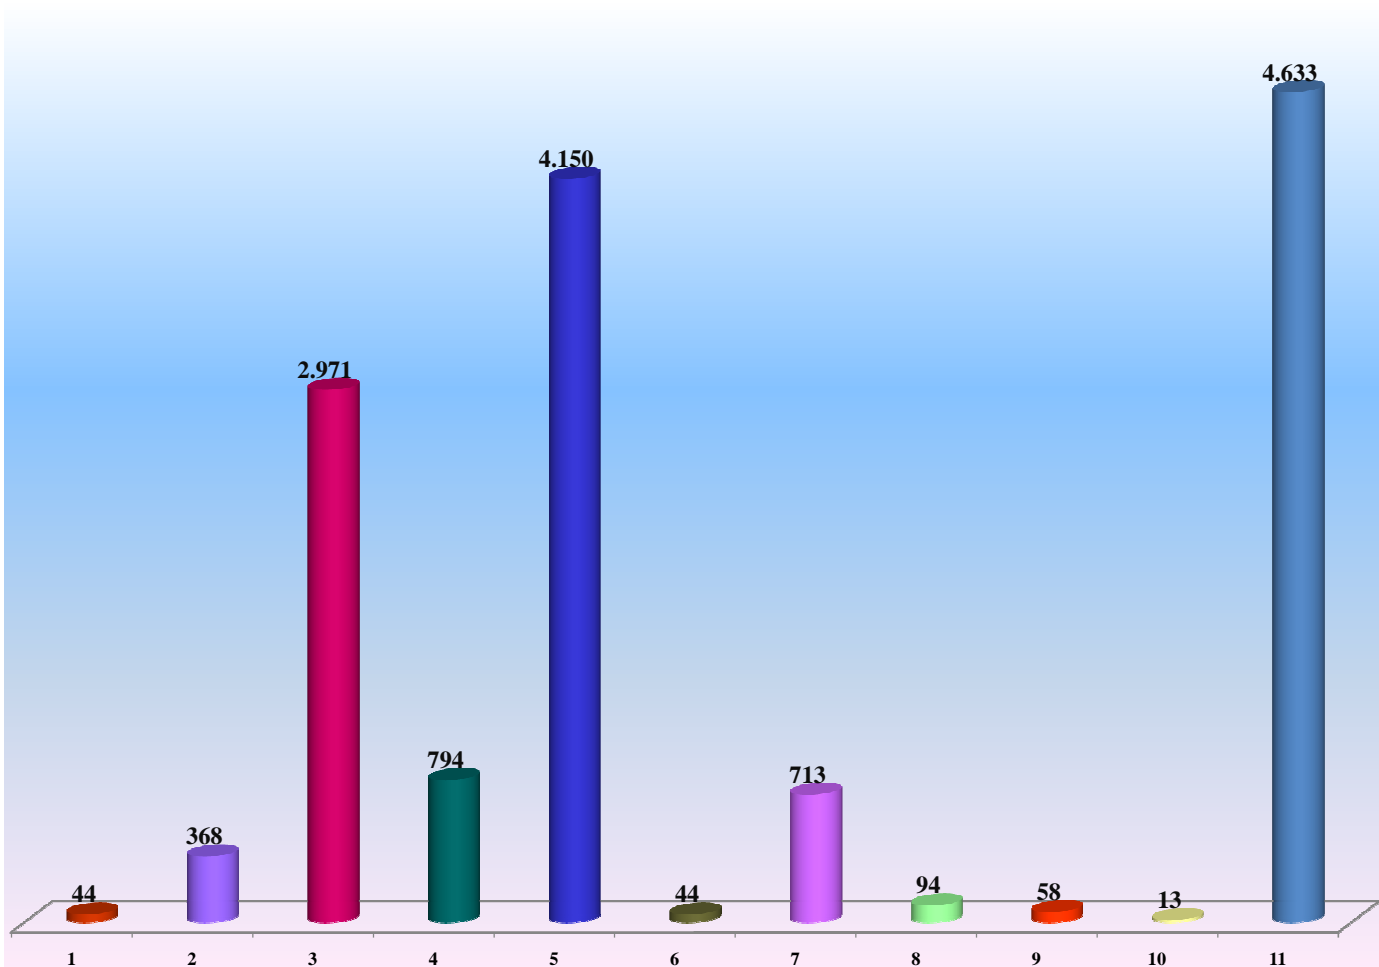

COMUNE DI QUARTO (NA)

EUROPEE - 25 MAGGIO 2014

SEZIONI

34

su 34

Grafico Liste

Lista 1	Lista 2	Lista 3	Lista 4	Lista 5	Lista 6	Lista 7	Lista 8	Lista 9	Lista 10	Lista 11
0,32%	2,65%	21,40%	5,72%	29,89%	0,32%	5,14%	0,68%	0,42%	0,09%	33,37%
44	368	2.971	794	4.150	44	713	94	58	13	4.633

Lista 1	Lista 2	Lista 3	Lista 4	Lista 5	Lista 6	Lista 7	Lista 8	Lista 9	Lista 10	Lista 11

COMUNE DI QUARTO